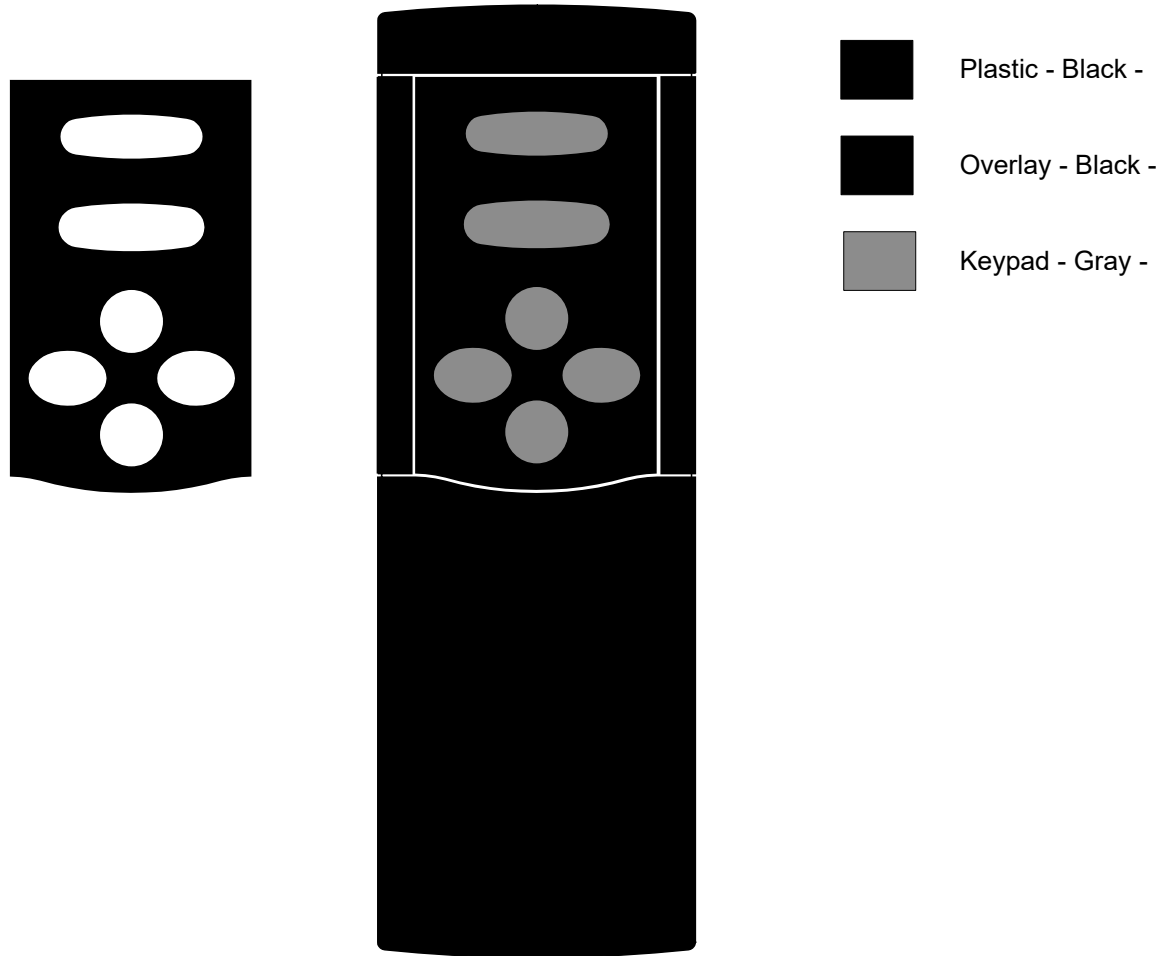

BW-7070

BW-7070
Up to 8 Functions
Dimensions (mm.) 126 x 42 x 17
Rubber Keypad
Batteries: 2 x AAA