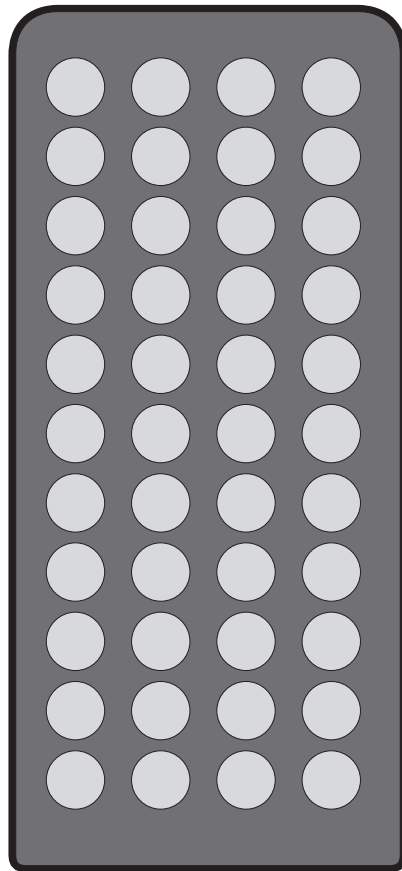

SR-44E

SR-44E
Up to 44 Keys
Dimensions (mm.) 116 x 54 x 13
Membrane Keypad
Batteries: 2 x AAA